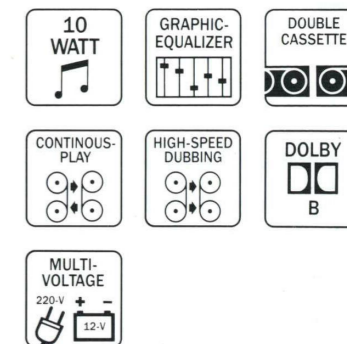

Versterker

- Sinusvermogen: 2 x 5 Watt aan 6 Ohm.
- Totaal muziekvermogen: 20 Watt.
- Graphic equalizer over 5 frekenties (150 – 8.000 Hz).

Cassetdeck

- Dubbel uitgevoerd cassetdeck.
- Automatische achterevolgende weergave van beide cassettes.
- Snelkopiëren door verdubbelde bandsnelheid.
- Dolby B ruisonderdrukking.
- Automatische opnameniveau-regeling.
- Bandkeuzeschakelaar Normal/Metal.
- 3-Cijferig bandtelwerk.
- Mute-toets voor stille opname.

En verder...

- 5-LED volumeaanduiding.
- Keuzetoetsen voor Tuner, Tape en Phono/Aux (reverse).
- Telescoop antenne.
- Inklapbare draaggreep.
- Afneembare 2-weg luidsprekerboxen.
- Aansluitingen voor hoofdtelefoon, microfoon en platenspeler.
- Voeding: 220 Volt lichtnet, batterijen en 12 V. auto-accu.
- Afmetingen (B x H x D): 680 x 340 x 161 mm.
- Gewicht: 6,5 kg.