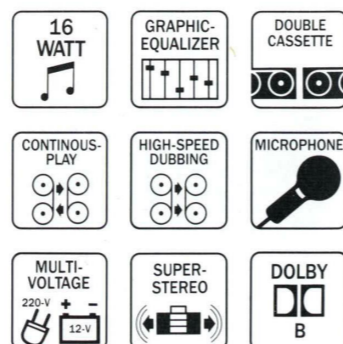

TX-67: DE DUBBEL-CASSETTE-COMPO MET MOGELIJKHEDEN!

De TX-67 Compo biedt een reeks van gebruiksmogelijkheden voor een ongewoon gunstige prijs: Radio met 3 golfbereiken, dubbel uitgevoerd cassetdeck met „high speed“-techniek voor snel kopiëren, graphic equalizer voor een optimale klankregeling en 2 afneembare luidsprekerboxen voor een krachtige sound.

Cassetdeck

- Dubbel uitgevoerd cassetdeck.
- Continuous playback: Automatisch achterevolgende weergave van beide cassettes.
- Synchro-start bij kopiëren.
- Verdubbeling van de bandsnelheid voor snel kopiëren.