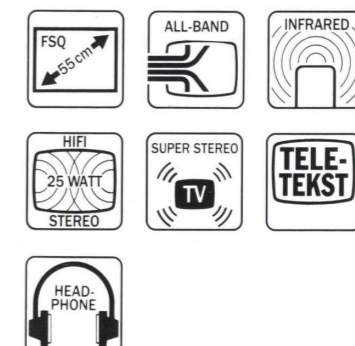

De uitvoering:

- 55-cm Vlak en rechthoekig beeldscherm.
- 30 Voorkeuzekanalen.
- Elektronische zenderzoeker.
- Infrarood afstandsbediening.
- PAL kleursysteem.
- Twee 2-weg luidsprekers aan de frontzijde.
- 2 Extra breedband luidsprekers met richtbare reflectoren aan de zij-kanten.
- SUPER STEREO: Elektronische basisverbreding van het stereogeluid.
- „All band“-tuner, dus ook geschikt voor de ontvangst van kabel-TV.
- Leverbaar met teletekst-ontvanger.

- Euro-norm of SCART-plug voor aansluiting van videorecorder, home- of spelcomputer en geluidsinstallatie voor de weergave van stereo-TV geluid via de HiFi-boxen.
- Hoofdtelefoonaansluiting.
- Afmetingen (B x H x D): 640 x 440 x 505 mm.
- Gewicht: ca. 30 kg.