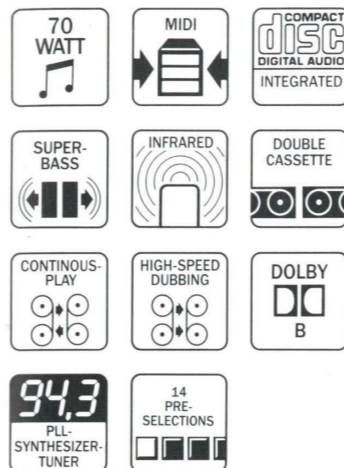

Luidsprekers SS-50:

- Gesloten 2-weg-systeem.
- Nominale belastbaarheid: 40 Watt.
- Piekbelasting: 70 Watt.
- Frekwentiebereik: 50 – 20.000 Hz.
- Afmetingen (B x H x D): 215 x 415 x 185 mm.