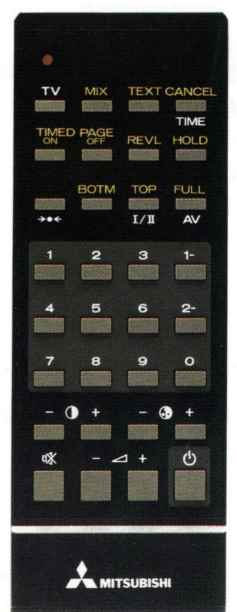

De uitvoering:

- 55-cm Vlak en rechthoekig beeldscherm.
- 30 Voorkeuzekanalen.
- Elektronische zenderzoeker.
- Infrarood afstandsbediening.
- PAL kleursysteem.
- Twee 2-weg luidsprekers aan de frontzijde.
- 2 Extra breedband luidsprekers met richtbare reflectoren aan de zij-kanten.
- SUPER STEREO: Elektronische basisverbreding van het stereogeluid.
- „All band“-tuner, dus ook geschikt voor de ontvangst van kabel-TV.
- Leverbaar met teletekst-ontvanger.

- Euro-norm of SCART-plug voor aansluiting van videorecorder, home- of spelcomputer en geluidsinstallatie voor de weergave van stereo-TV geluid via de HiFi-boxen.
- Hoofdtelefoonaansluiting.
- Afmetingen (B x H x D): 640 x 440 x 505 mm.
- Gewicht: ca. 30 kg.