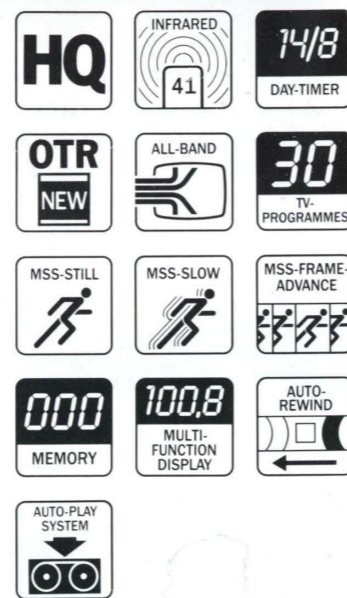

Daardoor werd de HS-337 niet alleen lichter en kleiner, maar ook nog betrouwbaarder.

Dank zij zijn compacte en platte vormgeving van amper 9 cm hoog, is er gemakkelijk een opstelling voor te vinden.

De uitvoering in één oogopslag:

Bijzonderheden:

- Infrarood afstandsbediening voor 41 functies.
- 4 Uur opname en weergave.
- Schakelklok voor 7 opnamen in 2 weken, plus een „iedere week herhaling“.
- „Every day“-opname (elke dag – zelfde programma) mogelijk.
- Vertraagde weergave (slow motion).
- Elektronisch telwerk.
- „Memory“-schakeling (= automatisch terugspoelen tot 0000).
- Stilstaand beeld en beeldvoor-beeld.
- Speed search vóór- en achteruit.
- OTR: één-toets opname-programmering. In stapjes van 1/2 uur, max. 4 uur opname tot 24 uur van te voren.
- Tracking-regelaar.
- Spoelt automatisch terug bij bandeinde.
- 21-polige EURO-norm- of SCART-plug.
- „Auto ON/Play“: Bij inschuiven van een gespeelde cassette schakelt de recorder automatisch in op weergave.
- Beeldscherpte instelling.
- Afmetingen (B x H x D): 424 x 92 x 309 mm.
- Gewicht: ca. 6 kg.