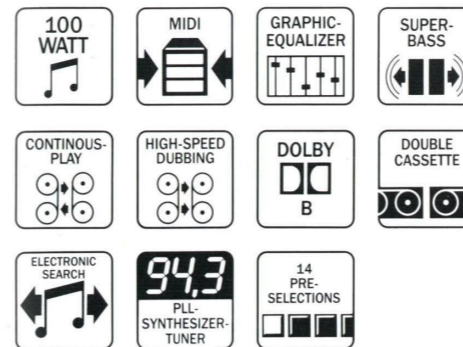

Cassette-deck:

- Dubbel uitgevoerd cassette-deck.
- Automatische achterevolgende weergave van beide cassettes.
- Verdubbeling bandsnelheid voor snel kopieëren.
- Dolby B ruisonderdrukking.
- Regelbaar opname-niveau.
- Synchro-schakeling bij opname.
- Automatische instelling op bandsoort.
- 3-cijferig-bandtelwerk.
- Afmetingen (B x H x D): 335 x 238 x 284 mm.
- Gewicht: 8,7 kg.

CD-speler DP-603
Zie voor de beschrijving van de bijpassende CD-speler blz. 15.

Tuner DA-F 603:

- FM-stereo – MG en LG ontvangst.
- Synthesizer tuner met automatische zenderzoeker.
- 14 Voorkeuzestations (7 FM + 7 MG/LG).
- Fluorescerende frequentie-aanduiding.
- Stereo/mono schakelaar.
- Voor voeding en signaal met platte lint-kabel verbonden aan de versterker.
- Aanduidingen voor STEREO, TUNING en MEMORY.
- Afmetingen (B x H x D): 335 x 56 x 284 mm.
- Gewicht: 2,2 kg.

Platenspeler LT-603:

- Halfautomatische platenspeler met frontbediening.
- Belt-drive.
- Slanke, rechte toonarm.
- Hydraulisch liftmechanisme.
- Toonarm keert automatisch in ruststand terug.
- 33,3 en 45 toeren per minuut.
- Afmetingen (B x H x D): 335 x 99 x 342 mm.
- Gewicht: 2,4 kg.

Luidsprekerboxen SS-100:

- Gesloten 3-weg-box.
- Belastbaarheid 100 Watt muziekvermogen.
- Frekwentiebereik: 50 – 25.000 Hz.
- Afmetingen (B x H x D): 235 x 475 x 185 mm.
- Gewicht: ca. 13 kg.