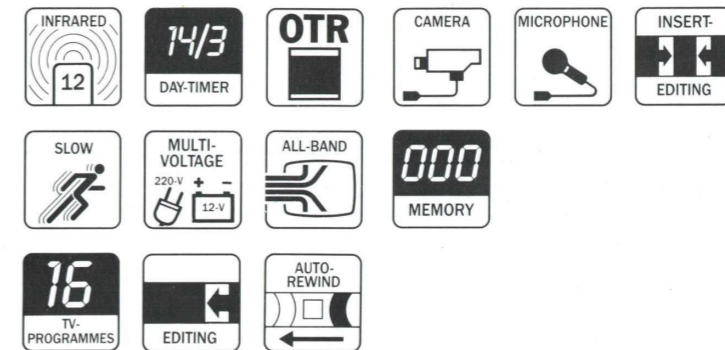

- Afmetingen (B x H x D): 390 x 215 x 140 mm.
- Gewicht: 6,2 kg.

Uitneembaar voedingsdeel fungeert tevens als accu-lader.

Infrarood afstandbediening.

Gemeenschappelijke technische gegevens voor alle MITSUBISHI videorecorders: