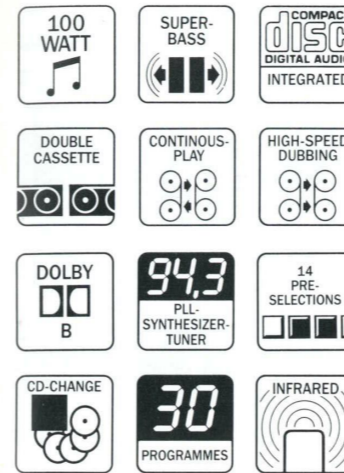

Tuner:

- Ontvangt van FM-stereo – MG en LG.
- PLL-Quartz synthesizer-tuner.
- Handbediende elektronische afstemming.
- 14 voorkeuzezenders.
- Fluorescerende frekwentie-aanduiding.
- Stereo/Mono omschakelbaar.

CD-speler/5-voudige wisselaar:

- Frontloader met cassette voor 5 CD-plaatjes.
- Programmeermogelijkheid tot 30 verschillende titels van alle 5 disc's.
- Afspelen van alle 5 disc's achtereenvolgend of volgens programma.
- Herhaling van alle 5 disc's of het ingegeven programma.
- Display-aanduidingen: spelende disc, spelend nummer en verstreken speelduur per muziekstuk.
- Direkte toegang tot een gewenste titel.
- Snelzoeken voor- en achteruit.
- Cassettes los verkrijgbaar.

Platenspeler LT-100:

- Volautomatische HiFi-platenspeler met frontbediening.
- Tangentiale toonarm.
- Belt-drive.
- Synchro-koppeling met cassettedeck.
- „Repeat“(herhalings)-functie.
- 33,3 en 45 toeren/minuut.
- Venster met schaalverdeling in de stofkap voor het gemakkelijk opzoeken van een gewenst muziekstuk.
- Afmetingen van de gehele installatie incl. platenspeler (B x H x D): 424 x 397 x 345 mm.
- Gewicht: ca. 15 kg.

Luidsprekerboxen SS-100:

- Gesloten 3-weg-systeem.
- Belastbaarheid tot 100 Watt muziekvermogen.
- Impedantie: 8 Ohm.
- Frekwentiebereik: 50 – 25.000 Hz.
- Afmetingen (B x H x D): 235 x 475 x 185 mm.
- Gewicht: ca. 10,5 kg.