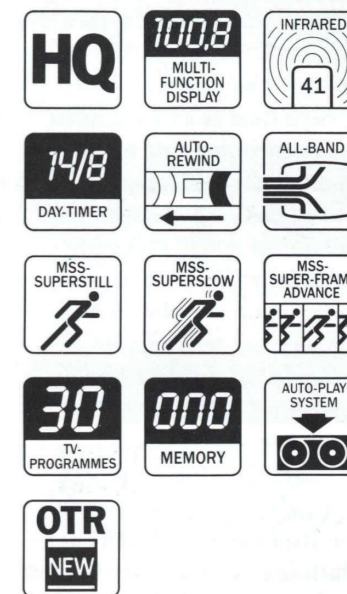

Bijzonderheden:

- 3 Videokoppen voor optimale beeldkwaliteit.
- Infrarood afstandsbediening voor 41 functies.
- 4 Uur opname en weergave.
- Schakelklok voor 7 opnamen in 2 weken, plus een „iedere week herhaling“.
- „Every day“-opname (= elke dag – zelfde programma).

- Ruis- en trillingvrije beeldvoor-beeld weergave.
- Speed search voor- en achteruit.
- OTR: één-toets opname-programmering: In stapjes van 1/2 uur, max. 4 uur opname, instelbaar tot 24 uur van te voren.
- Trackingregelaar.
- Spoelt automatisch terug bij bandeinde.
- 21-polige Euro-norm- of SCART-plug.
- „Auto ON/Play“: Bij inschuiven van een gespeelde cassette schakelt de recorder automatisch in op weergave.
- Beeldscherpte instelbaar.

De uitvoering in één oogopslag:

- Frontloader, slechts 9,2 cm hoog.
- 3 Motoren aandrijving.
- Opname en weergave

- Geheugenbeveiliging bij stroomuitval (ca. 30 min.).
- Vertraagde weergave.
- Perfect, ruis- en trillingvrij, stilstaand beeld.

- Afmetingen (B x H x D): 424 x 92 x 309 mm.
- Gewicht: ca. 6 kg.