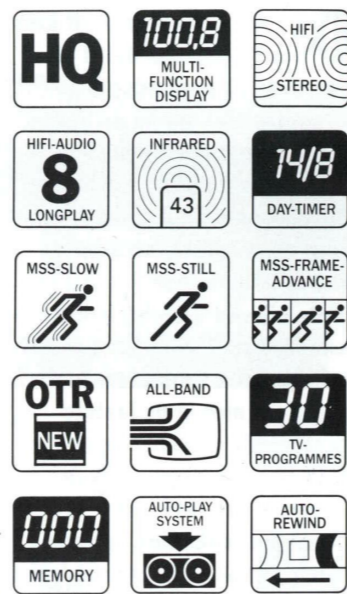

HS-411: DE KOMFORTABELE STEREO HiFi- VIDEORECORDER

De nieuwe HiFi-Videorecorder van MITSUBISHI HS-411: comfortabel horen en zien.

High Quality VHS techniek voor een verbeterde beeldkwaliteit en 2 HiFi-koppen voor een perfect HiFi-Stereo geluid. Stilstaand beeld, slowmotion, beeld-voor-beeld weergave, 8 uur ononderbroken geluidsopname en -weergave en de infrarood afstandsbediening maken dit model tot een video-topper.

Vanzelfsprekend behoren een „all-band“-stereotuner, multischakelklok, SCART-aansluiting en elektronisch telwerk met memory-functie tot de standaarduitrusting van deze krap 10 cm platte HiFi-Videorecorder.

- 4 Ur video-opname en -weergave.
- Schakelklok voor 7 opnamen in 2 weken, plus een „iedere week herhaling“.
- Automatische „every day“-opname (elke dag) mogelijk.
- Vertraagde weergave
- Storingvrij stilstaand beeld.
- Elektronisch telwerk.
- Memory schakeling.
- Beeld-voor-beeld weergave met onderdrukking van de ruisbalk.
- Speed search in beide richtingen.
- OTR: één-toets programmering van 1/2 tot 4 uur opname binnen 24 uur.
- Trackingregelaar.
- Spoelt automatisch terug bij bandeinde.