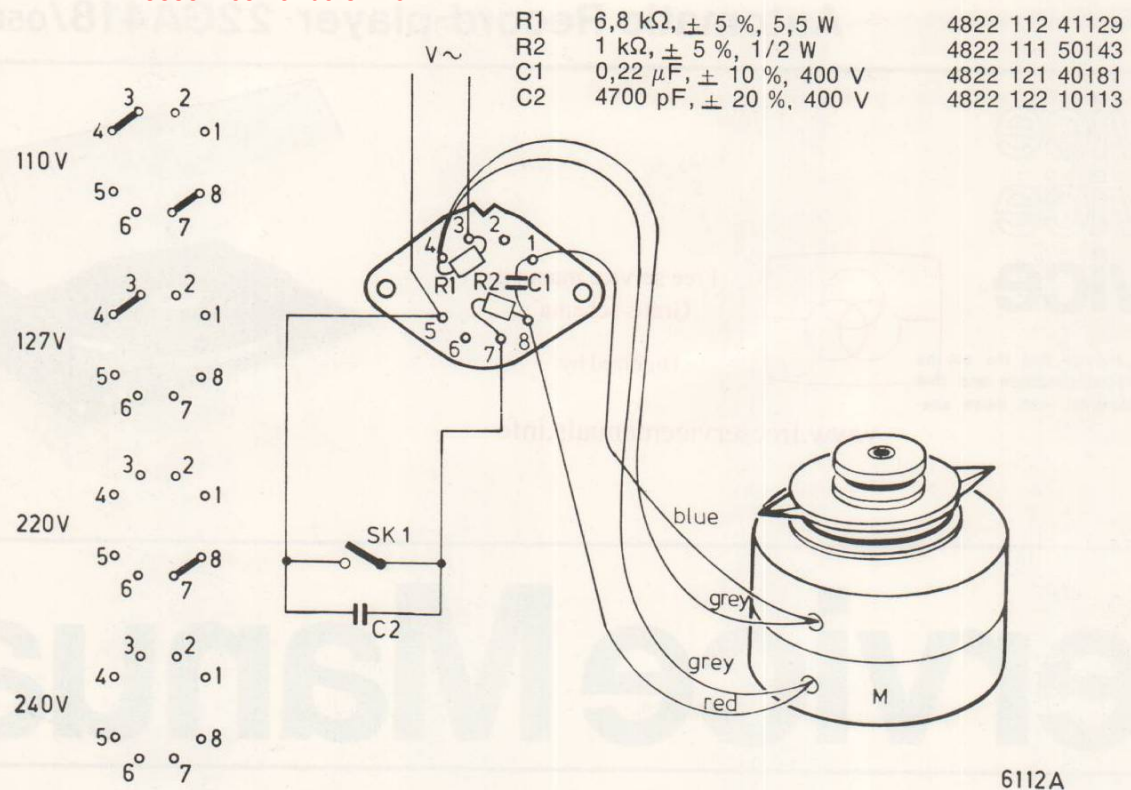

Service Manual

- GB** The 22GA418/05/15 is suited for 50 Hz-220 V. The 22GA418 is a player on a cabinet with a transparent cover. For replacement of components and for repairs reference is made to Service Manual 22GC018. For the cabinet parts we refer to the List of parts below. For the connection of the motor see Fig. 1. For the connection of the PU see Fig. 2.
- NL** De 22GA418/05/15 is geschikt voor 50 Hz-220 V. De 22GA418 is een platenspeler op bak met transparant deksel. Voor reparatie en vervanging van onderdelen van deze speler zie de service-dokumentatie van de 22GC018. Voor de kastonderdelen zie de bijgevoegde stuklijst. Voor motoraansluiting, zie fig. 1. Voor PU-aansluiting, zie fig. 2.
- F** Le 22GA418/05/15 est prévu pour 50 Hz-220 V. Le 22GA418 est un électrophone dans un boîtier et avec un couvercle transparent. Pour le remplacement des composants ou les réparations à effectuer, veuillez consulter la Documentation Service 22GC018. Pour les pièces du boîtier, voir la liste ci-dessous. La connexion du moteur est représentée fig. 1. La connexion du tourne-disque est représentée fig. 2.
- D** Gerät 22GA418/05/15 eignet sich für eine Netzspannung von 50 Hz-220 V. Gerät 22GA418 ist ein Plattenspieler auf Zarge mit transparenter Schutzhaube. Für Reparatur und Ersatz der Einzelteile dieses Spielers siehe die Kundendienstanleitung für Gerät 22GC018. Für die Gehäuseteile siehe die beiliegende Ersatzteilliste. Für Motoranschluss siehe Abb. 1. Für TA-Anschluss siehe Abb. 2.
- E** El 22GA418/05/15 es adecuado para 50 Hz-220 V. El 22GA418 es un tocadiscos en una caja y con una tapa transparente. Para la reparación y sustitución de componentes de este tocadiscos véase a la documentación de servicio del 22GC018. Para los componentes de la caja véase a la lista de componentes dado más adelante. Para el conexionado del motor véase a la fig. 1. Para el conexionado del tocadisco véase a la fig. 2.
- I** Il 22GA418/05/15 è previsto per 50 Hz-220 V. Il 22GA418 è un electrofono in un mobile e con un coperchio trasparente. Per la sostituzione dei componenti o le riparazioni da effettuare, consultare la Documentazione Servizio 22GC018. Per i pezzi del mobile, vedi l'elenco qui sotto. Il collegamento del motore si trova fig. 1. Il collegamento del giradischi si trova fig. 2.
- S** 22GA418/05/15 är avsedd för 50 Hz-220 V. 22GA418 är en skivspelare med transparent lock. För utbyte av komponenter och reparation hänvisas till Service Manual 22GC018. För apparatdelar refereras till nedanstående reservdelista. Anslutning av motor se fig. 1. Se fig. 2 för anslutning av tonarmen.
- DK** 22GA418/05/15 er beregnet for 50 Hz-220 V. 22GA418 er en pladespiller, monteret på kassette med transparent låg. For udskiftning af dele, samt reparation, henvises til Service Manual for 22GC018. For kassettedele henvises til nedenstående liste. For motorforbindelser, se fig. 1. For pick-upforbindelser, se fig. 2.
- N** 22GA418/05/15 er for 50 Hz-220 V. 22GA418 er en spiller i et kabinett med lokk av plast. For servicedeler og reparasjons anvisninger henvises til service-dokumentasjon 22GC018. For kabinett deler se listen under. For motortilkopling se fig. 1. For P.U. tilkopling se fig. 2.
- SF** 22GA418/05/15 sopii jännitteelle 50 Hz-220 V. 22GA418 on levysoitin läpinäkyvällä kannella varustetussa laatikossa. Osien vaihtoa ja korjausohjeita varten viittaamme Huolto-ohjeeseen 22GC018. Laatikon osia varten viittaamme allaolevaan osaluetteloon. Moottorin kytkentä kuvan 1 mukaan. Äänipään kytkentä kuvan 2 mukaan.